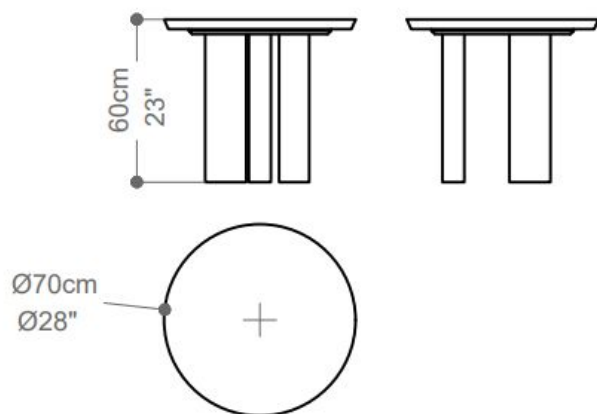

BRETON

MESA
LATERAL
KIRA
COLEÇÃO JAPÃO

POR
PAULO
SARTORI

A Mesa Lateral Kira se distingue pela sua base meticulosamente composta de torneados intrincados, que elevam formas simples a um design de singular sofisticação. Cada torneado é esculpido com precisão, criando uma sinfonia de texturas e formas que infundem a peça com uma personalidade refinada e elegante. Confeccionada com materiais únicos, a Kira harmoniza funcionalidade robusta com um design artístico, tornando-se um ponto focal no ambiente.

Paulo Sartori, 2024

MESA
LATERAL
KIRA

BRETON

Mesa Lateral

MESA
LATERAL
KIRA

BRETON

Diferenciais:

- Torneados da base laminados manualmente;
- Medidas especiais disponíveis mediante consulta.

MESA
LATERAL
KIRA

BRETON

 Tampo e base em madeira laqueada ou laminada.
Medidas especiais disponíveis sob consulta.

Medidas podem apresentar leves variações. Nos reservamos o direito de efetuar essas alterações sem consulta prévia.